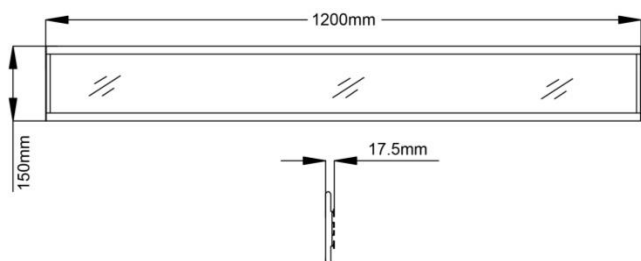

Specifications

Dimension

26W	900*150*10 mm
40W	1200*150*10 mm
50W	1450*150*10 mm

Power & Lumen Output

26W	2000 lm @ 4000K
40W	3000 lm @ 4000K
50W	4000 lm @ 4000K

Color Temperature

Warm White	3000K ±200K
Natural White	4000K ±250K
Pure White	5700K ±350K

Ordering Information

Sheenly	Class	Watt	CCT	Model	Finishing	Options
SL=Sheenly Lighting	PAN=Panel	26W 40W 50W	WW=3000 ±200K NW=4000 ±250K PW=5700 ±350K	PX	SI=Silver	

Part Number	Power	CCT	Lumen Output	Beam	Dimension
SL-PAN-26W-WW-PX90	20W	3000 ±200K	1800	120°	900*150*10 mm
SL-PAN-26W-NW-PX90	20W	4000 ±250K	2000	120°	900*150*10 mm
SL-PAN-26W-PW-PX90	20W	5700 ±350K	2000	120°	900*150*10 mm
SL-PAN-40W-WW-PX120	40W	3000 ±200K	2800	120°	1200*150*10 mm
SL-PAN-40W-NW-PX120	40W	4000 ±250K	3000	120°	1200*150*10 mm
SL-PAN-40W-PW-PX120	40W	5700 ±350K	3000	120°	1200*150*10 mm
SL-PAN-50W-WW-PX150	50W	3000 ±200K	3800	120°	1450*150*10 mm
SL-PAN-50W-NW-PX150	50W	4000 ±250K	4000	120°	1450*150*10 mm
SL-PAN-50W-PW-PX150	50W	5700 ±350K	4000	120°	1450*150*10 mm