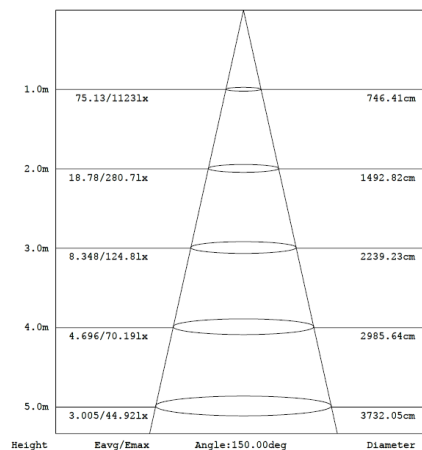

Specifications

Dimension

26W	900*150*10 mm
40W	1200*150*10 mm
50W	1450*150*10 mm

Power & Lumen Output

26W	2000 lm @ 4000K
40W	3000 lm @ 4000K
50W	4000 lm @ 4000K

Color Temperature

Warm White	3000K ±200K
Natural White	4000K ±250K
Pure White	5700K ±350K

Ordering Information

Sheenly	Class	Watt	CCT	Model	Finishing	Options
SL=Sheenly Lighting	PAN=Panel	26W 40W 50W	WW=3000 ±200K NW=4000 ±250K PW=5700 ±350K	PX	SI=Silver	

Part Number	Power	CCT	Lumen Output	Beam	Dimension
SL-PAN-26W-WW-PX90	20W	3000 ±200K	1800	120°	900*150*10 mm
SL-PAN-26W-NW-PX90	20W	4000 ±250K	2000	120°	900*150*10 mm
SL-PAN-26W-PW-PX90	20W	5700 ±350K	2000	120°	900*150*10 mm
SL-PAN-40W-WW-PX120	40W	3000 ±200K	2800	120°	1200*150*10 mm
SL-PAN-40W-NW-PX120	40W	4000 ±250K	3000	120°	1200*150*10 mm
SL-PAN-40W-PW-PX120	40W	5700 ±350K	3000	120°	1200*150*10 mm
SL-PAN-50W-WW-PX150	50W	3000 ±200K	3800	120°	1450*150*10 mm
SL-PAN-50W-NW-PX150	50W	4000 ±250K	4000	120°	1450*150*10 mm
SL-PAN-50W-PW-PX150	50W	5700 ±350K	4000	120°	1450*150*10 mm