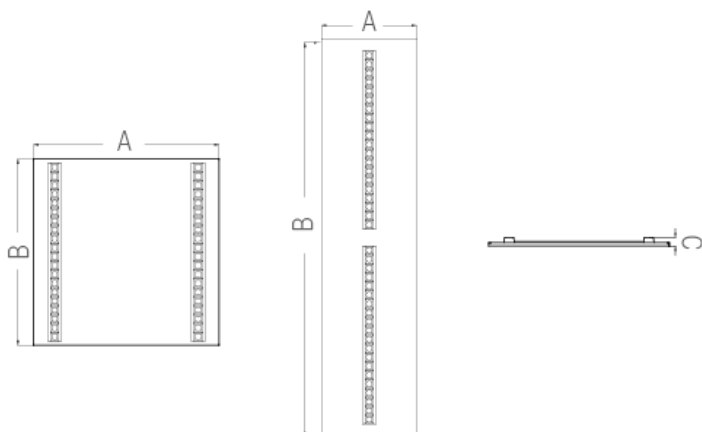

	Dimension A (mm)	Dimension B (mm)	Dimension C (mm)
EGS	595±1	595±1	30±1
GGS	622±1	622±1	30±1
EGR	295±1	1195±1	30±1

Ordering Information

Sheenly	Class	Watt	CCT	Model	Finishing	Options
SL=Sheenly Lighting	TRO=Troffer	30W	WW=3000 ±200K NW=4000 ±250K PW=5700 ±350K	EGS GGS EGR	WH=White SI=Silver	

*Standard finishing comes in White, for other finishing color please specify when place the order.

Part Number	Power	CCT	Lumen Output	Beam	Dimension [mm]
SL-TRO-30W-XW-EGS	30W	3000±200K	3300	90°	595 x595 x30
SL-TRO-30W-NW- EGS	30W	4000±250K	3500	90°	595 x595 x30
SL-TRO-30W-PW- EGS	30W	5700±350K	3600	90°	595 x595 x30
SL-TRO-30W-WW-GGS	30W	3000±200K	3300	90°	622 x622 x30
SL-TRO-30W-NW-GGS	30W	4000±250K	3500	90°	622 x622 x30
SL-TRO-30W-PW-GGS	30W	5700±350K	3600	90°	622 x622 x30
SL-TRO-30W-XW-EGR	30W	3000±200K	3375	90°	295 x1195 x30
SL-TRO-30W-NW- EGR	30W	4000±250K	3750	90°	295 x1195 x30
SL-TRO-30W-PW- EGR	30W	5700±350K	3750	90°	295 x1195 x30